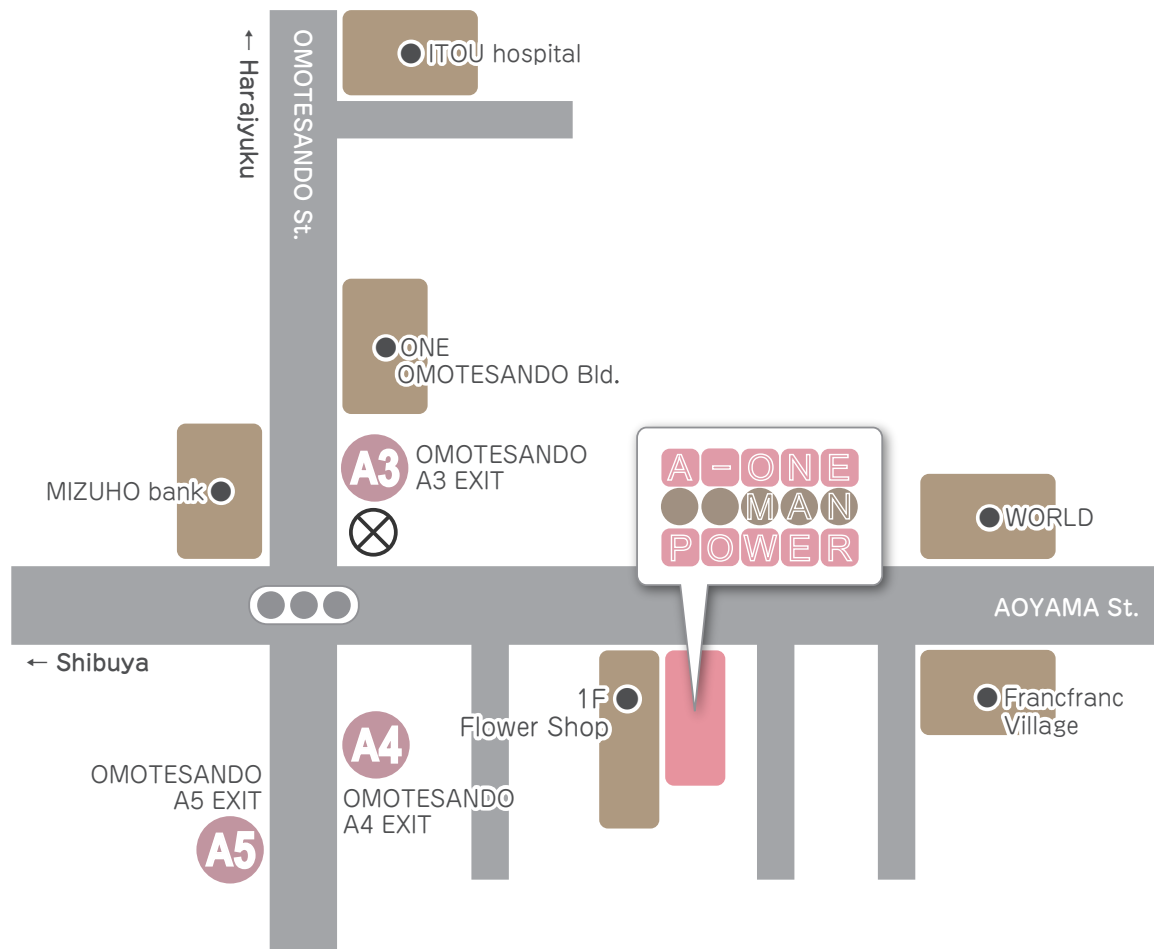

エーワン・マンパワー株式会社

港区南青山3-13-24 サウス青山テックビル3F

☎ 03-5411-7800 営業時間 / 10:00~18:30

アクセス方法

東京メトロ「表参道」駅徒歩3分。

表参道の交差点から青山通りを外苑方面へ。100mほど進んだ右側のビル3Fになります。

1Fはエステ「CARITA」。お隣りはフラワーショップです。